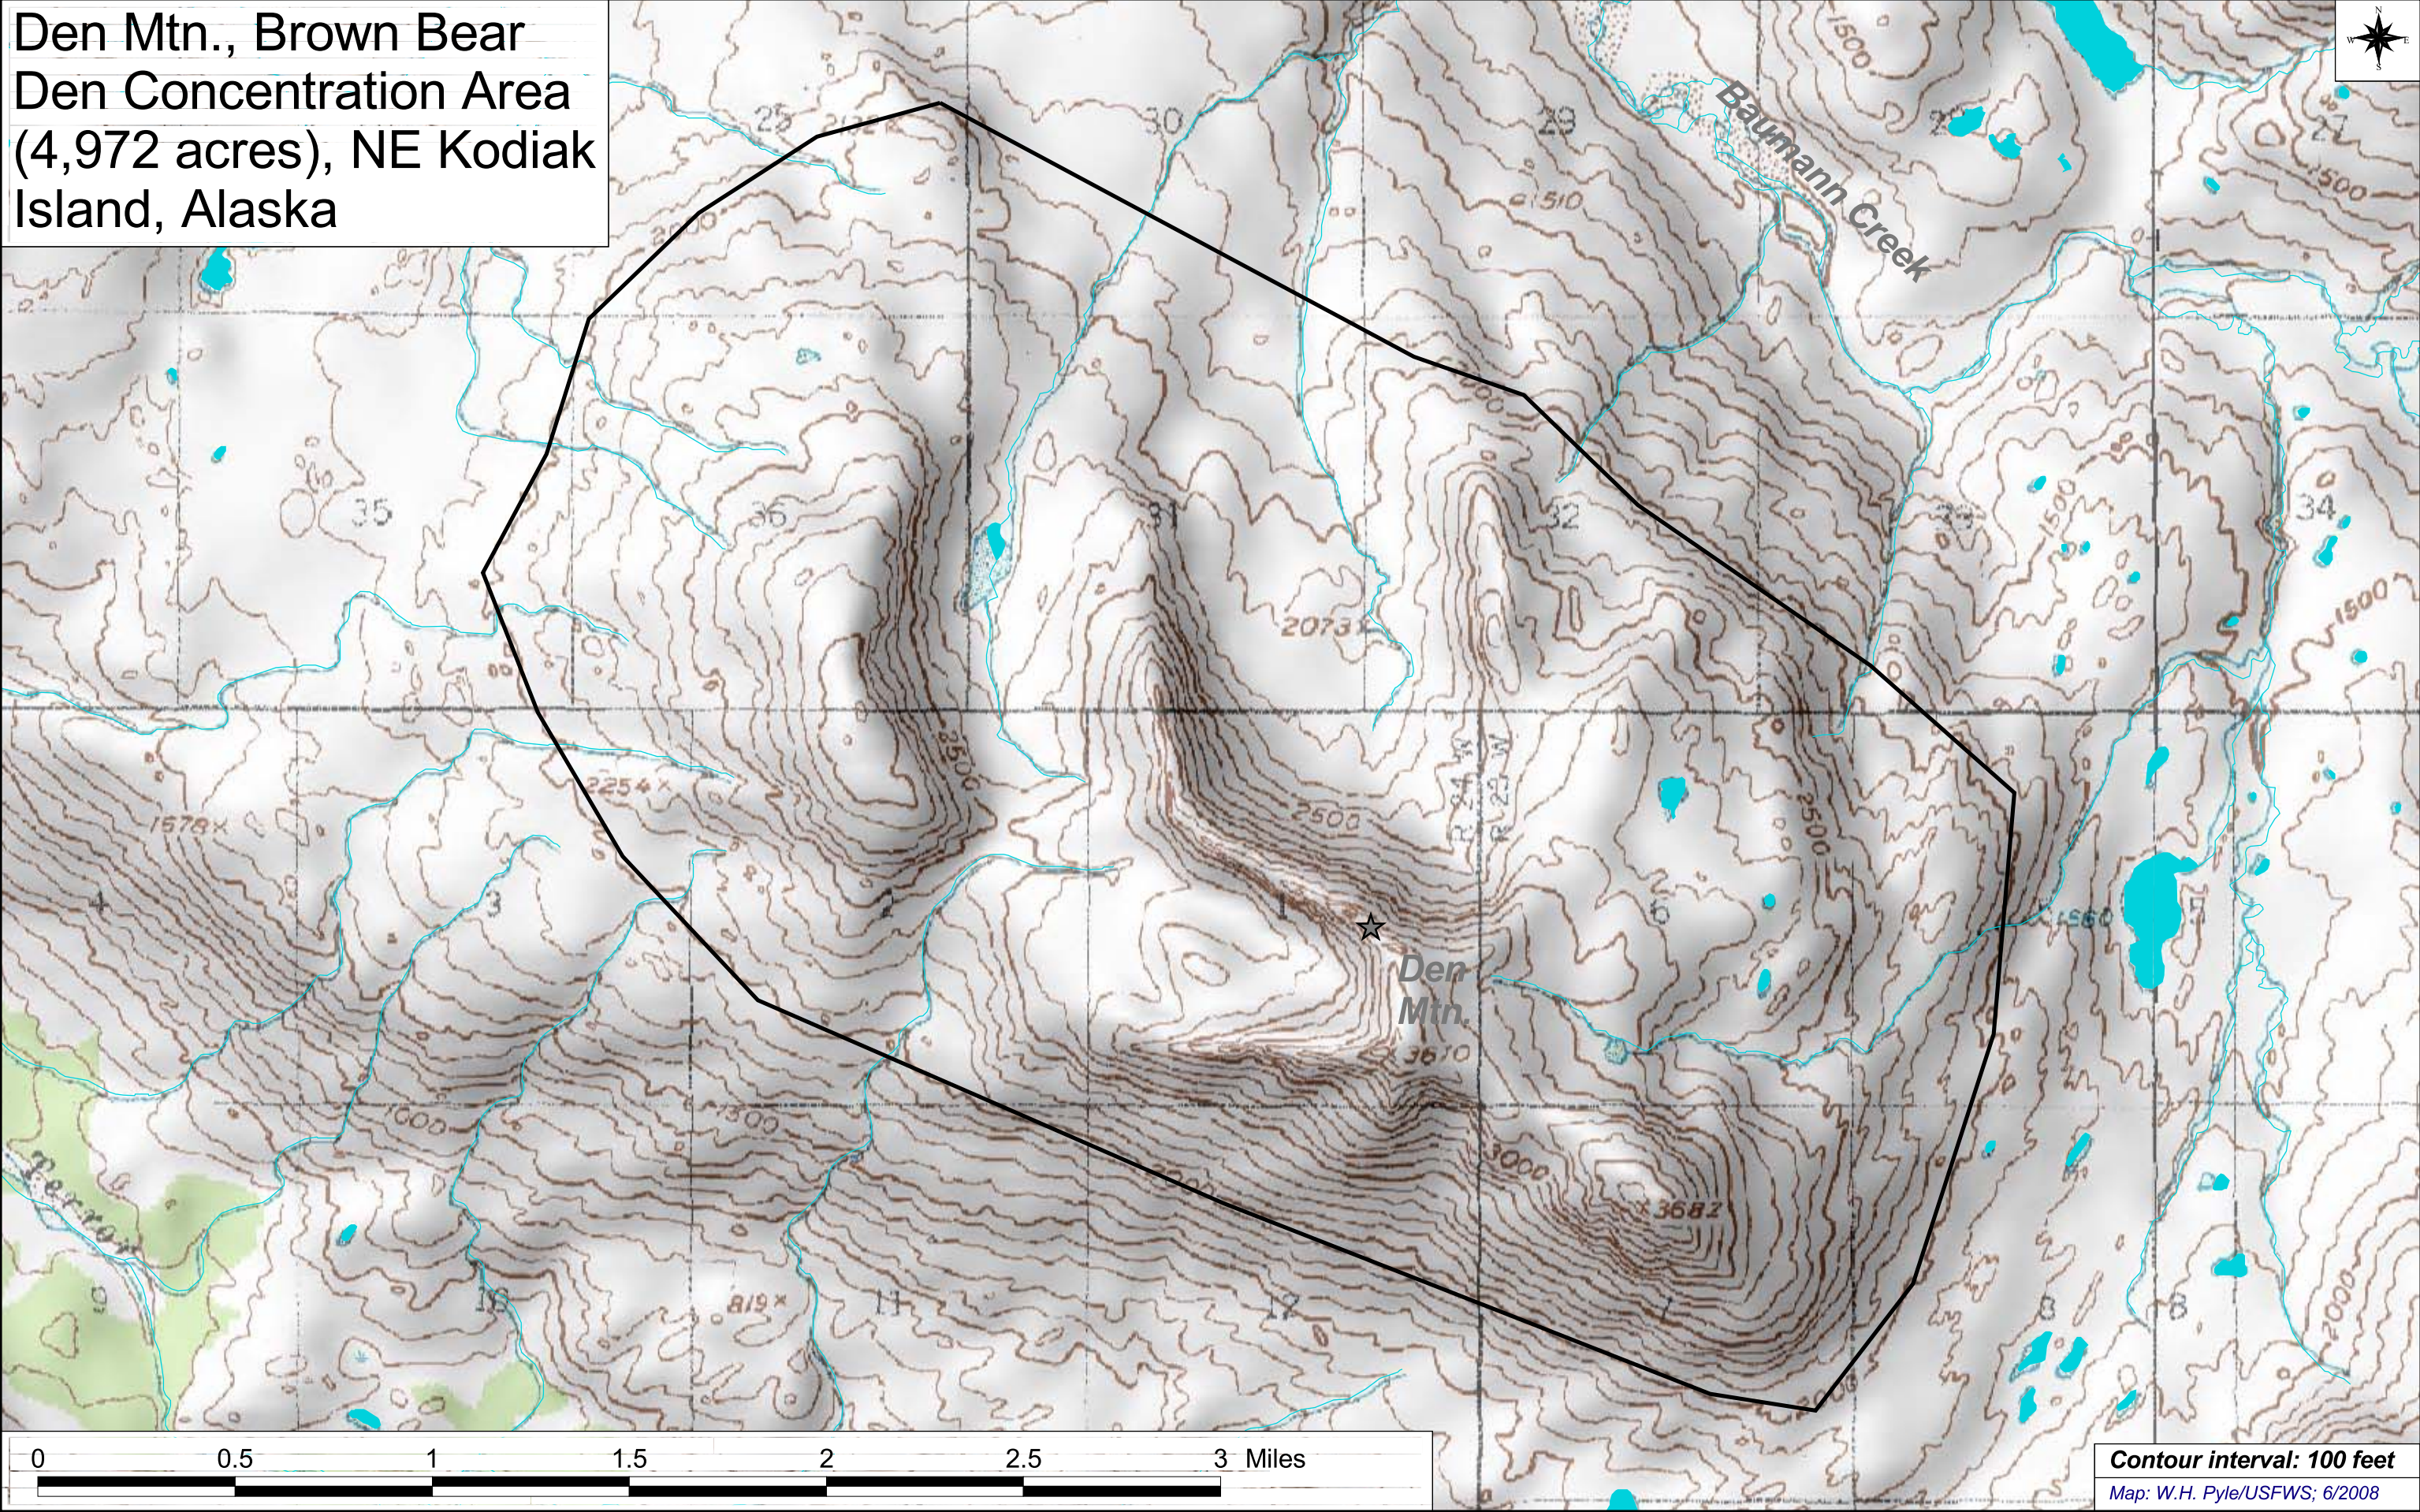

Den Mtn., Brown Bear
Den Concentration Area
(4,972 acres), NE Kodiak
Island, Alaska

Contour interval: 100 feet
Map: W.H. Pyle/USFWS; 6/2008