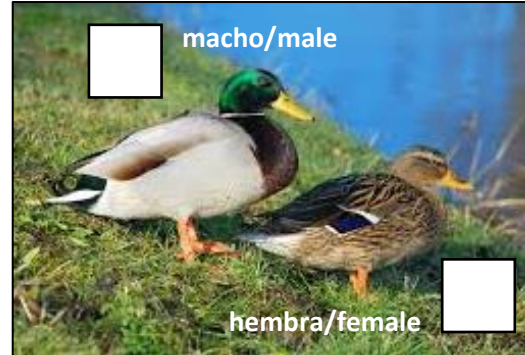

### Aves Comunes en el Invierno (Valle Willamette) - Common Winter Birds (Willamette Valley)

Carpintero Bellotero  
Acorn Woodpecker

Carpintero Albinegro Menor  
Downy Woodpecker (6.5 inches)

Carpintero Velloso  
Hairy Woodpecker (9 inches)

Carpintero de Pechera Común  
Northern Flicker

Carpintero Pecho Rojo  
Red-breasted Sapsucker

Aves Grandes – Large Birds

Carpintero Pileado  
Pileated Woodpecker

Cuervo Común  
Common Raven

Cuervo Americano  
American Crow

Garza Morena  
Great Blue Heron

Pato de Collar  
Mallard

Gancho Canadiense  
Canada Goose

Águila de Cabeza Blanca  
Bald Eagle

Cernícalo Americano (alas hasta 24 pulgadas)  
American Kestrel (up to 24 inch wingspan)