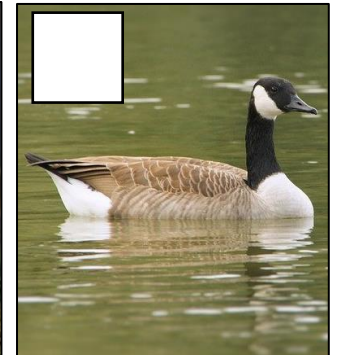

### Aves Comunes en el Invierno (Valle Willamette) - Common Winter Birds (Willamette Valley)

Carpintero Bellotero  
Acorn Woodpecker

Carpintero Albinegro Menor  
Downy Woodpecker (6.5 inches)

Carpintero Velloso  
Hairy Woodpecker (9 inches)

Carpintero de Pechera Común  
Northern Flicker

Carpintero Pecho Rojo  
Red-breasted Sapsucker

Aves Grandes – Large Birds

Carpintero Pileado  
Pileated Woodpecker

Cuervo Común  
Common Raven

Cuervo Americano  
American Crow

Garza Morena  
Great Blue Heron

Pato de Collar  
Mallard

Gancho Canadiense  
Canada Goose

Águila de Cabeza Blanca  
Bald Eagle

Cernícalo Americano (alas hasta 24 pulgadas)  
American Kestrel (up to 24 inch wingspan)