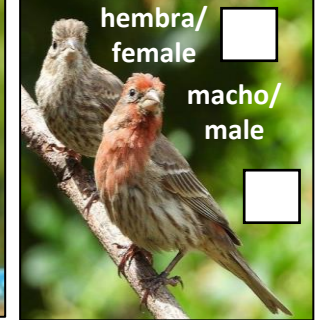

## Aves Comunes en el Invierno (Valle Willamette) - Common Winter Birds (Willamette Valley)

Aves Pequeñas – Small Birds

**Carbonero de Gorra Oscura**  
Black-capped Chickadee

**Junco de Ojo Oscuro**  
Dark-eyed Junco

**Gorrión Cantor**  
Song Sparrow

hembra/female

macho/male

**Gorrión Doméstico**  
House Sparrow

**Gorrión Corona Blanca**  
White-crowned Sparrow

**Rascador Moteado**  
Spotted Towhee

hembra/  
female

macho/  
male

**Pinzón Mexicano**  
House Finch

Aves Medianas – Medium Birds

**Bajapalos Pecho Canela**  
Red-breasted Nuthatch

**Bajapalos Pecho Blanco**  
White-breasted Nuthatch

macho/male

hembra/female

**Colibrí de Ana**  
Anna's Hummingbird

Gavilán de Cooper (alas hasta 37 pulgadas)  
Coopers Hawk (up to 37 inch wingspan)

Aguililla Cola Roja (alas hasta 54 pulgadas)  
Red-tailed Hawk (up to 54 inch wingspan)