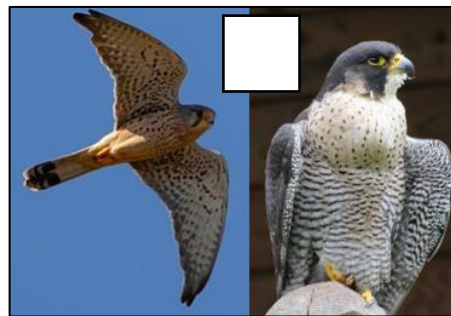

## Aves Comunes en el Invierno (Valle Willamette) - Common Winter Birds (Willamette Valley)

Aves Pequeñas – Small Birds

**Carbonero de Gorra Oscura**  
Black-capped Chickadee

**Junco de Ojo Oscuro**  
Dark-eyed Junco

### Aves Comunes en el Invierno (Valle Willamette) - Common Winter Birds (Willamette Valley)

Carpintero Bellotero  
Acorn Woodpecker

Carpintero Albinegro Menor  
Downy Woodpecker (6.5 inches)

Carpintero Velloso  
Hairy Woodpecker (9 inches)

Garza Morena  
Great Blue Heron

Pato de Collar  
Mallard

Gancho Canadiense  
Canada Goose

Águila de Cabeza Blanca  
Bald Eagle

Cernícalo Americano (alas hasta 24 pulgadas)  
American Kestrel (up to 24 inch wingspan)

Gavilán de Cooper (alas hasta 37 pulgadas)  
Coopers Hawk (up to 37 inch wingspan)

Aguililla Cola Roja (alas hasta 54 pulgadas)  
Red-tailed Hawk (up to 54 inch wingspan)