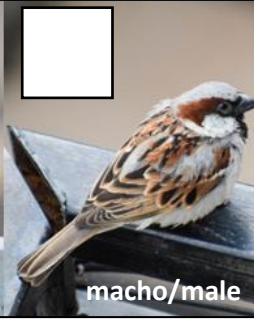

## Aves Comunes en el Invierno (Valle Willamette) - Common Winter Birds (Willamette Valley)

Aves Pequeñas – Small Birds

**Carbonero de Gorra Oscura**  
Black-capped Chickadee

**Junco de Ojo Oscuro**  
Dark-eyed Junco

**Gorrión Cantor**  
Song Sparrow

hembra/female

macho/male

**Gorrión Doméstico**  
House Sparrow

**Gorrión Corona Blanca**  
White-crowned Sparrow

**Rascador Moteado**  
Spotted Towhee

hembra/  
female

macho/  
male

Gavilán de Cooper (alas hasta 37 pulgadas)  
Coopers Hawk (up to 37 inch wingspan)

Aguililla Cola Roja (alas hasta 54 pulgadas)  
Red-tailed Hawk (up to 54 inch wingspan)