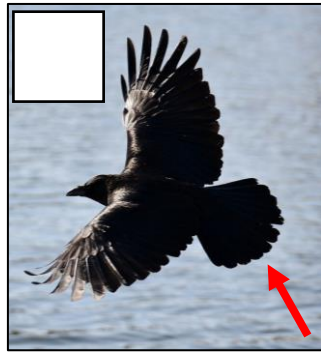

### Aves Comunes en el Invierno (Valle Willamette) - Common Winter Birds (Willamette Valley)

Carpintero Bellotero  
Acorn Woodpecker

Carpintero Albinegro Menor  
Downy Woodpecker (6.5 inches)

Carpintero Velloso  
Hairy Woodpecker (9 inches)

Carpintero de Pechera Común  
Northern Flicker

Carpintero Pecho Rojo  
Red-breasted Sapsucker

Aves Grandes – Large Birds

Carpintero Pileado  
Pileated Woodpecker

Cuervo Común  
Common Raven

Cuervo Americano  
American Crow

Garza Morena  
Great Blue Heron

Pato de Collar  
Mallard

Gancho Canadiense  
Canada Goose

Águila de Cabeza Blanca  
Bald Eagle

Cernícalo Americano (alas hasta 24 pulgadas)  
American Kestrel (up to 24 inch wingspan)