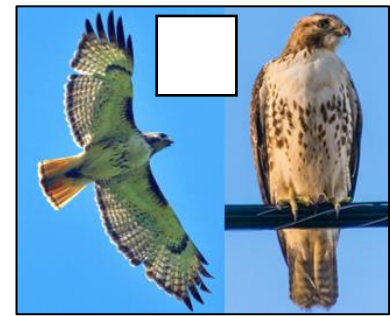

### Aves Comunes en el Invierno (Valle Willamette) - Common Winter Birds (Willamette Valley)

Carpintero Bellotero  
Acorn Woodpecker

Carpintero Albinegro Menor  
Downy Woodpecker (6.5 inches)

Carpintero Velloso  
Hairy Woodpecker (9 inches)

Carpintero de Pechera Común  
Northern Flicker

Carpintero Pecho Rojo  
Red-breasted Sapsucker

Aves Grandes – Large Birds

Carpintero Pileado  
Pileated Woodpecker

Cuervo Común  
Common Raven

Cuervo Americano  
American Crow

Garza Morena  
Great Blue Heron

Pato de Collar  
Mallard

Gancho Canadiense  
Canada Goose

Águila de Cabeza Blanca  
Bald Eagle

Cernícalo Americano (alas hasta 24 pulgadas)  
American Kestrel (up to 24 inch wingspan)

Gavilán de Cooper (alas hasta 37 pulgadas)  
Coopers Hawk (up to 37 inch wingspan)

Aguililla Cola Roja (alas hasta 54 pulgadas)  
Red-tailed Hawk (up to 54 inch wingspan)