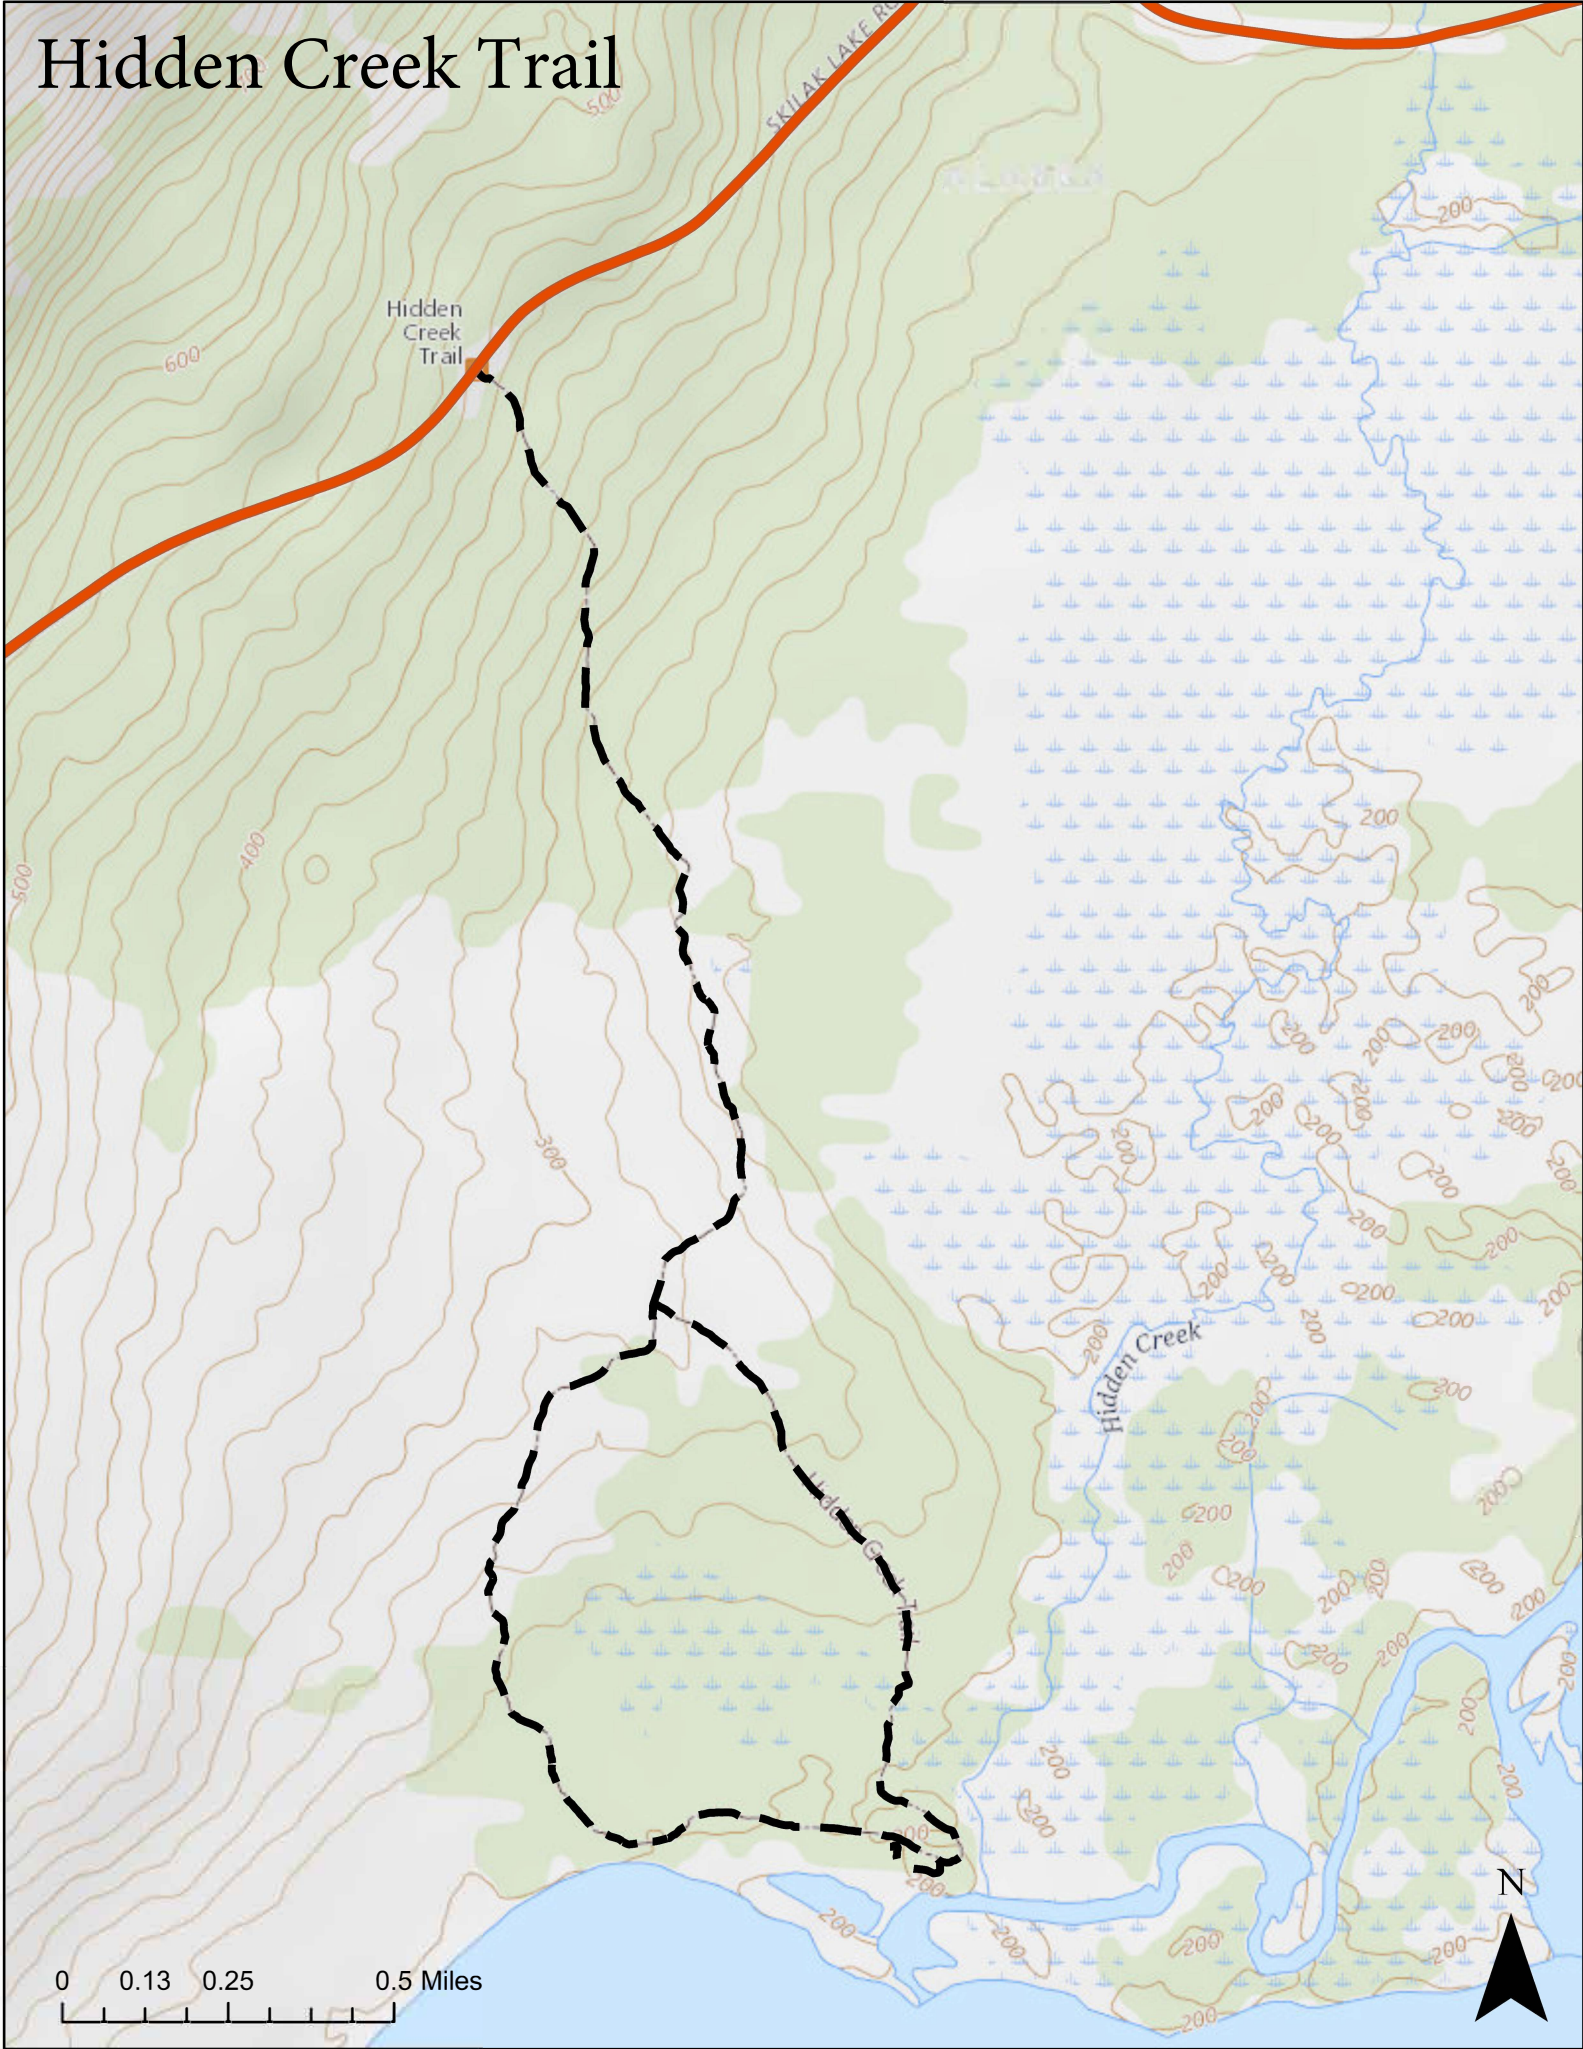

# Hidden Creek Trail

0 0.13 0.25 0.5 Miles