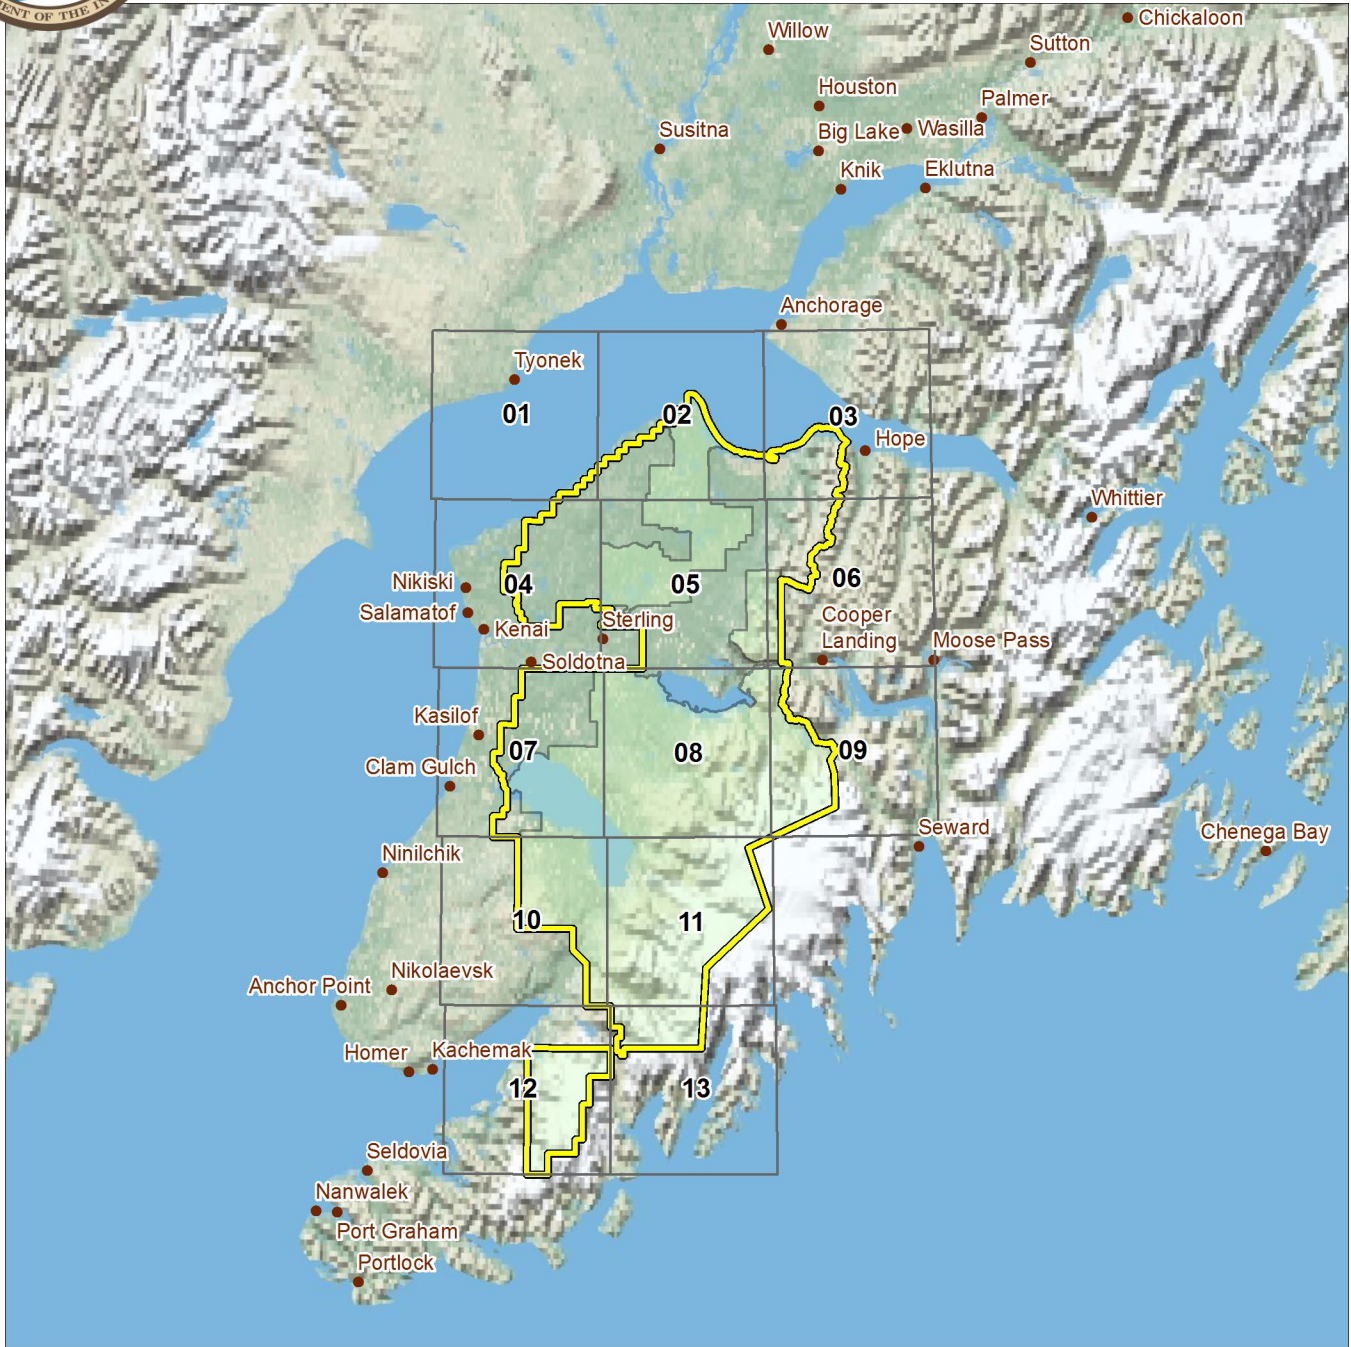

Index to Kenai NWR GeoPDF Land Status Maps

U.S. Fish & Wildlife Service, Alaska Region

Kenai NWR Land Status Maps (1:30,000)

- | | | | | | | |
|------------------------|------------------------|------------------------|------------------------|------------------------|------------------------|------------------------|
| KNA-01 | KNA-03 | KNA-05 | KNA-07 | KNA-09 | KNA-11 | KNA-13 |
| KNA-02 | KNA-04 | KNA-06 | KNA-08 | KNA-10 | KNA-12 | |

Kenai NWR Land Status Maps (1:250,000)

[Kenai NWR](#)

Refer to the [FWS Region 7 GeoPDF Map Portal](#) for more information about these geoPDF maps.