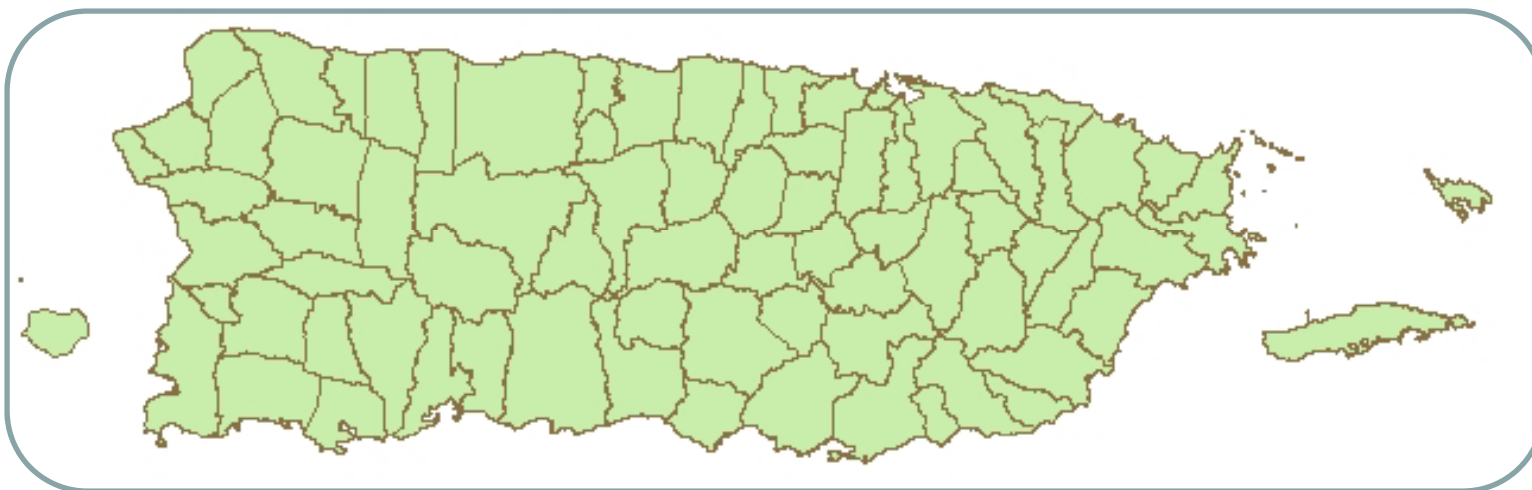

Aviso legal: El mapa de especies caribeñas en peligro de extinción se ofrece como una herramienta para los desarrolladores, consultores, agencias de manejo de tierras, personal de agencias de recursos y al público en general como una referencia rápida para la evaluación de los posibles efectos que pudieran derivarse de los proyectos de desarrollo. La información proporcionada en este mapa identifica las áreas generales donde la especie se encuentra. La información no representa la distribución absoluta de una especie en particular. El mapa y la tabla se han desarrollado con la mejor información disponible en la oficina del Servicio, pero otros avistamientos de la especie se pueden producir. Si el proyecto se encuentra dentro de la distribución actualmente conocida de una especie, información adicional puede ser necesaria para determinar la presencia de un hábitat adecuado en el área del proyecto, y en algunos casos, censos especializados pueden ser necesarios para determinar la presencia / ausencia de las especies.

CONTINUE TO MAP

Updated on June 15, 2011

Puerto Rico and U.S. Virgin Islands

Federally Listed Species

Puerto Rico

U.S. Virgin Islands

Adjuntas	Caguas	Culebra	Isabela	Maunabo	Quebradillas	Trujillo Alto
Aguada	Camuy	Dorado	Jayuya	Mayaguez	Rincón	Utuaado
Aguadilla	Canóvanas	Fajardo	Juana Díaz	Moca	Río Grande	Vega Alta
Aguas Buenas	Carolina	Florida	Juncos	Mona Island	Sabana Grande	Vega Baja
Aibonito	Cataño	Guánica	Lajas	Monito Island	Salinas	Vieques
Añasco	Cayey	Guayama	Las Marías	Morovis	San Germán	Villalba
Arecibo	Ceiba	Guayanilla	Lares	Naguabo	San Juan	Yabucoa
Arroyo	Ciales	Guaynabo	Las Piedras	Naranjito	San Lorenzo	Yauco
Barceloneta	Cidra	Gurabo	Loíza	Orocovis	San Sebastian	
Barranquitas	Coamo	Hatillo	Luquillo	Patillas	Santa Isabel	St. Croix
Bayamón	Comerio	Hormigueros	Manatí	Peñuelas	Toa Alta	St. John
Cabo Rojo	Corozal	Humacao	Maricao	Ponce	Toa Baja	St. Thomas