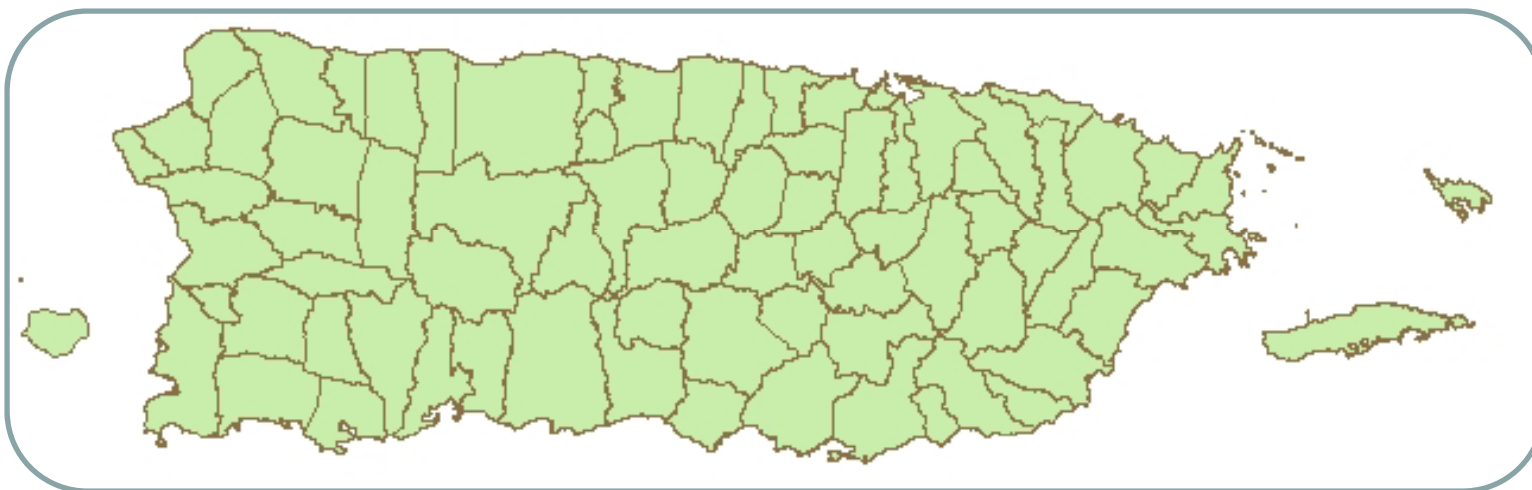

Aviso legal: El mapa de especies caribeñas en peligro de extinción se ofrece como una herramienta para los desarrolladores, consultores, agencias de manejo de tierras, personal de agencias de recursos y al público en general como una referencia rápida para la evaluación de los posibles efectos que pudieran derivarse de los proyectos de desarrollo. La información proporcionada en este mapa identifica las áreas generales donde la especie se encuentra. La información no representa la distribución absoluta de una especie en particular. El mapa y la tabla se han desarrollado con la mejor información disponible en la oficina del Servicio, pero otros avistamientos de la especie se pueden producir. Si el proyecto se encuentra dentro de la distribución actualmente conocida de una especie, información adicional puede ser necesaria para determinar la presencia de un hábitat adecuado en el área del proyecto, y en algunos casos, censos especializados pueden ser necesarios para determinar la presencia / ausencia de las especies.

CONTINUE TO MAP

Updated on April 15, 2011

Puerto Rico and U.S. Virgin Islands

Federally Listed Species

Puerto Rico

U.S. Virgin Islands

Adjuntas	Caguas	Culebra	Isabela	Maunabo	Quebradillas	Trujillo Alto
Aguada	Camuy	Dorado	Jayuya	Mayaguez	Rincón	Utuaado
Aguadilla	Canóvanas	Fajardo	Juana Díaz	Moca	Río Grande	Vega Alta
Aguas Buenas	Carolina	Florida	Juncos	Mona Island	Sabana Grande	Vega Baja
Aibonito	Cataño	Guánica	Lajas	Monito Island	Salinas	Vieques
Añasco	Cayey	Guayama	Las Marías	Morovis	San Germán	Villalba
Arecibo	Ceiba	Guayanilla	Lares	Naguabo	San Juan	Yabucoa
Arroyo	Ciales	Guaynabo	Las Piedras	Naranjito	San Lorenzo	Yauco
Barceloneta	Cidra	Gurabo	Loíza	Orocovis	San Sebastian	
Barranquitas	Coamo	Hatillo	Luquillo	Patillas	Santa Isabel	St. Croix
Bayamón	Comerio	Hormigueros	Manatí	Peñuelas	Toa Alta	St. John
Cabo Rojo	Corozal	Humacao	Maricao	Ponce	Toa Baja	St. Thomas