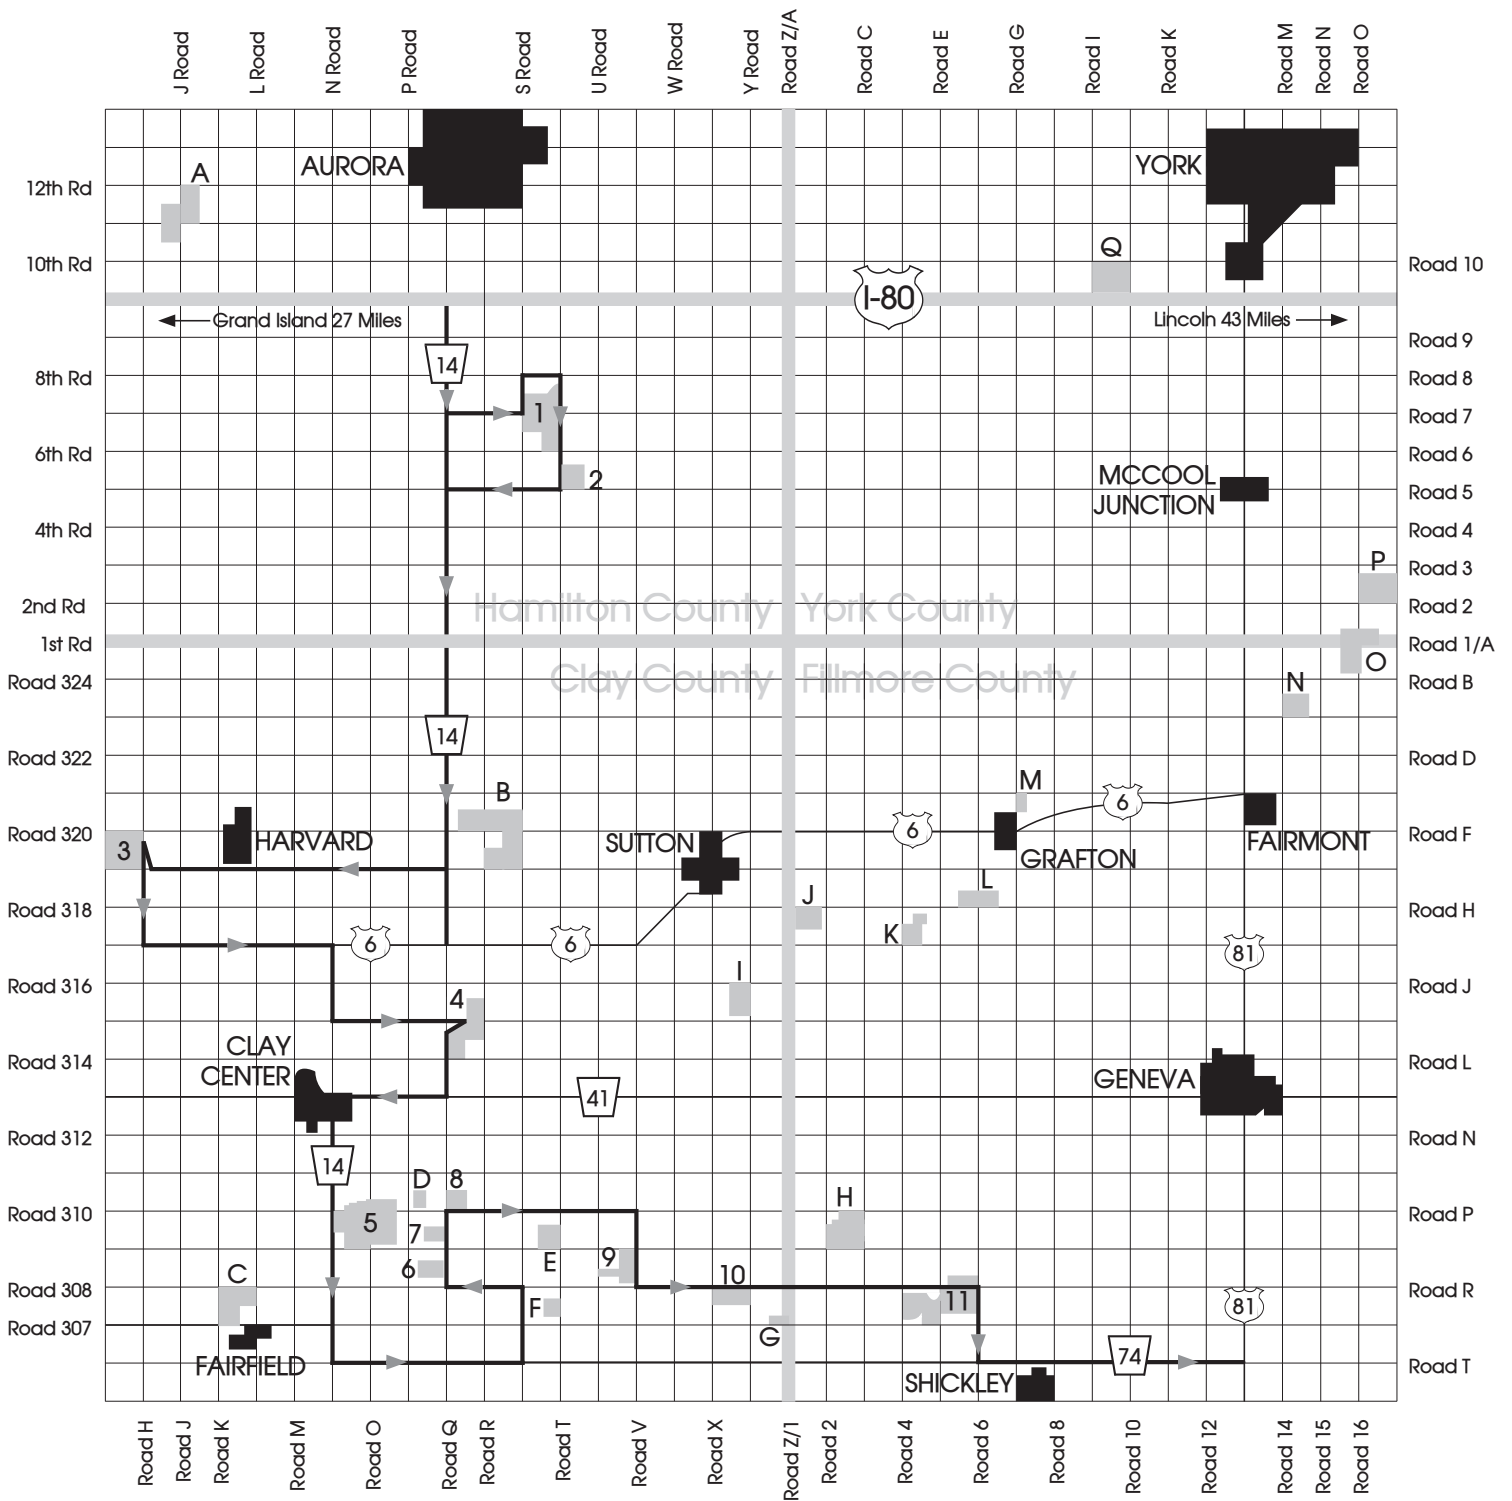

Eastern Rainwater Basin Wetlands Driving Tour

Eastern Driving Tour Key

1. Pintail WMA
2. Nelson WPA
3. Harvard WPA
4. Verona Complex (DU)
5. Massie WPA
6. Schuck WPA
7. Meadowlark WPA
8. Moger WPA

9. Eckhardt WPA
10. Hansen WPA
11. Mallard Haven WPA

Additional Public Wetlands

- A. Springer WPA
- B. Hultine WPA
- C. Kissinger WMA
- D. Harms WPA
- E. Green Acres WMA
- F. Greenhead WMA
- G. Greenwing WMA
- H. Krause WPA

- I. Lange WPA
- J. Rolland WPA
- K. Rauscher WPA
- L. Brauning WPA
- M. Bluebill WMA
- N. Real WPA
- O. County Line WPA
- P. Sinninger WPA
- Q. Kirkpatrick WMA